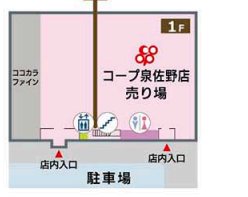

「ふれあいカフェ・ちゃりん」OPEN

地域の方々がふらっと立ち寄りたくなる、居心地のよい場所をめざしています。お買い物のついでに、ぜひ一度お立ち寄りください。

日時 6月27日(月) 10:00~12:00

場所 コープ泉佐野店 2F 集会室
(エレベーター横です)

駐車場 あり(無料)

対象 どなたでも可

注意事項 100円で飲みもの
(珈琲・紅茶・カフェオレ・抹茶など)
を用意しています。お菓子付!

備考 「ふれあいカフェ・ちゃりん」は
第2・第4月曜日の10:00~12:00に
開催します。
※お盆・年末年始・祝日はお休みです。

6月~8月の「ちゃりん」開催予定日

- 6/27(月)・
- 7/11(月)・7/25(月)・
- 8/8(月)・8/22(月)