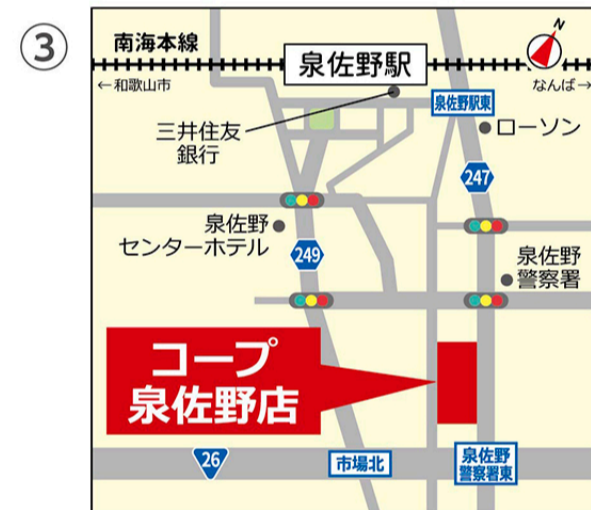

駐車場 なし(近隣に有料パーキングあり)

お申し込みはこちらから

泉州北・中エリア会場

受付締切日 ※当落結果は、3月3日(金)までに電話にてお知らせします。
2月25日(土)

イベントNo. 202303009

日時 3月10日(金)
13:30～15:00

会場 ②コープ和泉中央店
2F 集会室

駐車場 あり(無料)

お申し込みはこちらから

泉州南エリア会場

受付締切日 ※当落結果は、2月22日(水)までに電話・メールにてお知らせします。
2月11日(土)

イベントNo. 202303003

日時 3月1日(水)
10:00～12:00

会場 ③コープ泉佐野店
集会室

駐車場 あり(無料)

お申し込みはこちらから

イベントNo. 202303004

日時 3月3日(金)
10:00～12:00

会場 ③コープ泉佐野店
集会室

駐車場 あり(無料)

お申し込みはこちらから

ご注意ください コープママは組合員同士の助け合いの有償ボランティア活動です。収入を目的に応募される場合はご期待に沿えませんのでご遠慮ください。

「ふれあいカフェ・ちゃりん」からのお知らせ

ふれあいカフェ・ちゃりん