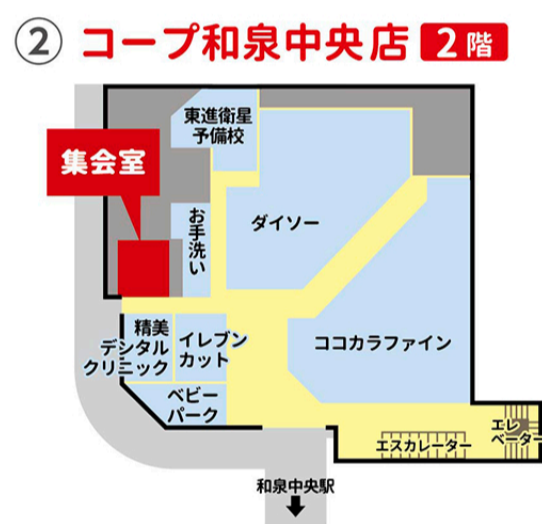

駐車場 なし(近隣に有料パーキングあり)

お申し込みはこちらから

泉州北・中エリア会場

受付締切日 ※当落結果は、3月3日(金)までに電話にてお知らせします。
2月25日(土)

イベントNo. 202303009

日時 3月10日(金)
13:30～15:00

会場 ②コープ和泉中央店
2F 集会室

駐車場 あり(無料)

お申し込みはこちらから

泉州南エリア会場

受付締切日 ※当落結果は、2月22日(水)までに電話・メールにてお知らせします。
2月11日(土)

イベントNo. 202303003

日時 3月1日(水)
10:00～12:00

会場 ③コープ泉佐野店
集会室

駐車場 あり(無料)

お申し込みはこちらから

イベントNo. 202303004

日時 3月3日(金)
10:00～12:00

会場 ③コープ泉佐野店
集会室

駐車場 あり(無料)

お申し込みはこちらから

ご注意ください コープママは組合員同士の助け合いの有償ボランティア活動です。収入を目的に応募される場合はご期待に沿えませんのでご遠慮ください。

「ふれあいカフェ・ちゃりん」からのお知らせ

ふれあいカフェ・ちゃりん