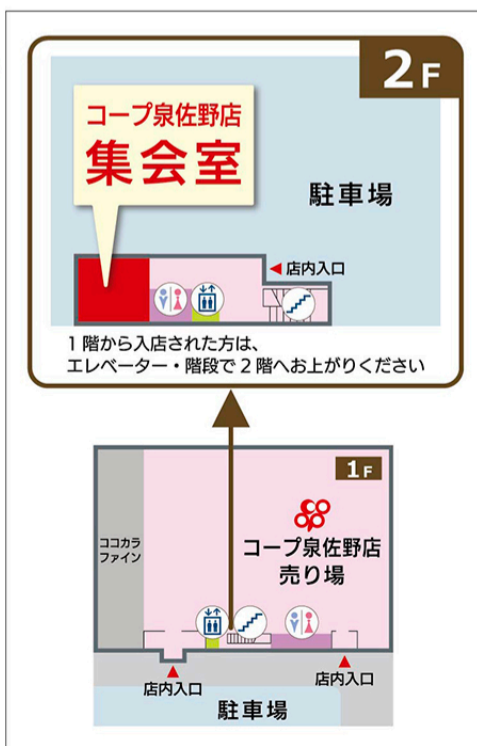

生協の会議や企画などの開催中、参加者のお子さまをお預かりする活動です

コープママ説明会

いずみ市民生協では組合員同士の助け合いの一環として、お子さま連れの方が参加しやすいように「子どものお世話制度」を実施しています。子育て世代の組合員がより参加しやすい企画の実現のために、子どものお世話をする「コープママ」を広く募集します！

募集人数 各会場ともに抽選6人

対象

- ・子育て経験のある方(資格は問いません)。
- ・生後3か月以上の未就学児のお世話に、一日2～5時間程度かかわれる方。
- ・ご自身のお子さまを連れてのお世話への参加はできません。
- ・パソコンのメールのやりとりができる方。

参加費 無料 **申込方法** 電話・インターネット受付

子どものお世話 なし **準備物** 筆記用具

※内容などの詳細は説明会でのご案内いたします。ご興味のある方はお気軽にお申し込みください。

堺エリア会場

受付締切日 ※当落結果は、2月17日(金)までに電話・メールにてお知らせします。
2月11日(土)

イベントNo. 202302015

日時 2月24日(金)
10:00～12:00

会場 ①生協堺東本部
2F 生協ホールC

駐車場 なし(近隣に有料パーキングあり)

お申し込みはこちらから

泉州北・中エリア会場

受付締切日 ※当落結果は、3月3日(金)までに電話にてお知らせします。
2月25日(土)

イベントNo. 202303009

日時 3月10日(金)
13:30～15:00

会場 ②コープ和泉中央店
2F 集会室

駐車場 あり(無料)

お申し込みはこちらから

泉州南エリア会場

受付締切日 ※当落結果は、2月22日(水)までに電話・メールにてお知らせします。
2月11日(土)

イベントNo. 202303003

日時 3月1日(水)
10:00～12:00

会場 ③コープ泉佐野店
集会室

駐車場 あり(無料)

お申し込みはこちらから

イベントNo. 202303004

日時 3月3日(金)
10:00～12:00

会場 ③コープ泉佐野店
集会室

駐車場 あり(無料)

お申し込みはこちらから

ご注意ください コープママは組合員同士の助け合いの有償ボランティア活動です。収入を目的に応募される場合はご期待に沿えませんのでご遠慮ください。

「ふれあいカフェ・ちゃりん」からのお知らせ

ふれあいカフェ・ちゃりん

「ふれあいカフェ・ちゃりん」は、地域の方々がふらっと立ち寄りたくなる、居心地のよい場所をめざしています。お買物ついでに、ぜひ一度お立ち寄りください。100円(税込み)で飲み物(珈琲・紅茶・カフェオレ・抹茶など)を用意しています。お菓子付！

開催日 2月13日(月)、27日(月)、
3月13日(月)、27日(月)
※時間はすべて10:00～12:00

会場 コープ泉佐野店 2F 集会室 (エレベーター横です)

駐車場 あり(無料)

対象 どなたでも可

<イベントのお知らせ>

●2月13日(月)、27日(月)

お雛さま企画

・エコクラフトでかわいいお雛さまを作りましょう！

※イベントの参加費は、**無料**です！