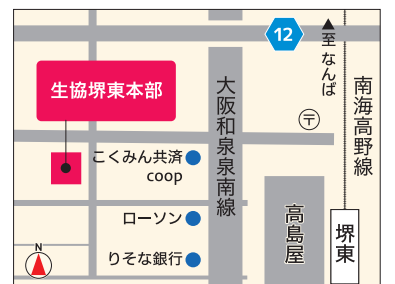

委員会の話し合いやイベント中は、子どものお世話を利用できます。

たべる*たいせつキッズクラブ

資料請求のお申し込みはこちらから
202312019

申込締切

11月25日(土)

サポーター募集

自宅で楽しく食育を学ぶ子どもたちから届く「おたよりカード」にお返事を書く活動です。教材選びや、体験企画の実施などもしています。メンバーで協力しながら、楽しく活動しています。あなたも参加してみませんか?

登録期間 **登録日～2024年3月** (その後1年ごとの登録)
※継続の上限はありません。

定例会・作業日 **各月1回** 場所 **生協堺東本部**

南海高野線「堺東駅」より徒歩約3分
※駐車場なし(近隣に有料パーキングあり)