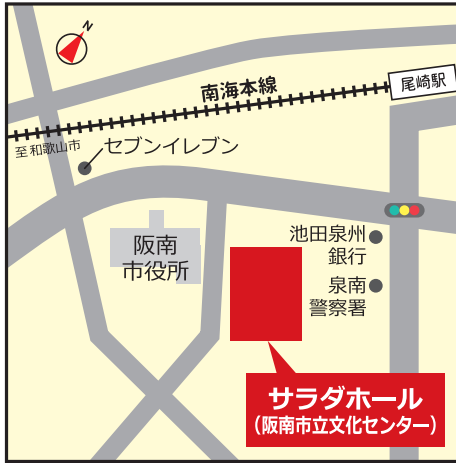

イベントNO.202403004

主催：コープ委員会箱作・岬

対面企画

■お申し込みはこちらから

■受付締切日
2月3日(土)

3 凝った体をほぐしませんか?

インナーマッスル ストレッチ

OSK日本歌劇団出身の千原輝子さんによる、
初心者対象のインナーマッスルストレッチ体験企画です。

- 日時** 3月4日(月) 9:30~11:30
- 会場** 阪南市立文化センター(サラダホール)2F 練習室B
【住所】阪南市尾崎町35-3
- 駐車場** あり(無料)
- 募集人数** 抽選16人 **対象** 大人のみ
- 参加費** 200円 ※おつりのないようご準備ください。
- 子どものお世話** なし
- 持ち物** 飲み物、フェイスタオル、筆記用具
- 備考** 動きやすい服装でお越しください。会場は土足です。
底が柔らかい靴(パレエシューズ、室内履きなど)がおススメです。
- 申込方法** 電話・インターネット
※当落結果は、2月20日(火)までにハガキにてお知らせします。
※申し込み時に連絡のつくメールアドレスをお知らせください。
※「@izumi.coop」からのメールが受信できるようにお願いします。

■受付締切日
2月3日(土)

12 「やわらか剣先イカフライ」でおなじみ

大人気(株)マルエス「工場見学」へGO!GO!

(株)マルエス・工場見学で“商品愛”と“こだわり”に迫る!!
午後からはらぼーと堺にて昼食・買い物・自由行動となります。

- 日時** 3月7日(木) 9:00~15:00
- 集合時間・集合場所** 9:00 和泉シティプラザに向かう陸橋の下 ※必ず時間厳守でお集まりください。
- 解散時間** 15:00ごろ ※交通事情により、到着が遅れる場合がございます。
- 行き先** ●(株)マルエス 【住所】堺市中区毛穴町86-1
●ららぼーと堺
- 募集人数** 抽選20人 **対象** 大人のみ
- 参加費** 無料
- 持ち物** 筆記用具、飲み物、酔い止め薬(必要な方)、エコバック(必要な方)、マスク(任意)
- 申込方法** インターネットのみ
※当落結果は、2月15日(木)までにメールにてお知らせします。
※申し込み時に連絡のつくメールアドレス・電話番号(携帯電話)をお知らせください。
※「@izumi.coop」からのメールが受信できるようにお願いします。
※当選メールが届いた方は、参加確認のため、必ず返信ください。