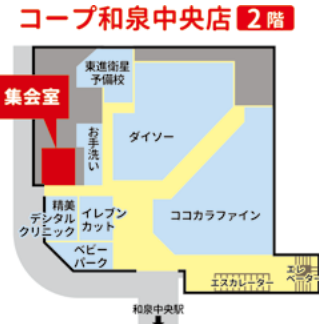

## 親子・あそびのひろば からのお知らせ

参加費無料・予約不要・0歳~未就園児と保護者が対象です。

親子・あそびのひろば春木

# にこにこひろばに あそびにきてね!

日時 9月10日(火)・24日(火)  
10月8日(火)・22日(火)

※時間はすべて10:00~11:30  
※不定期開催

8回来てくれたら  
プレゼントがもらえるよ!

会場 春木市民センター(市立  
公民館分館)2F 保育室  
【住所】岸和田市春木若松町21-1  
ラパーク岸和田の東南角  
★ラパーク岸和田の駐車場あり(無料)

親子・あそびのひろば和泉中央

# にじいろひろばに あそびにきてね!

日時 9月19日(木)・10月17日(木)

※時間はすべて10:30~12:00  
※毎月1回木曜日に開催

会場 コープ和泉中央店  
2F 集会室  
【住所】和泉市いぶき野4-5-19  
★駐車場あり(2時間まで無料)