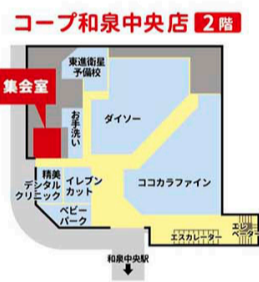

会場 ②コープ久米田店 集会室

駐車場 あり(無料)

お申し込みはこちらから

イベントNo. 202212006

日時 12月8日(木) 13:30～15:00

会場 ③コープ和泉中央店 2F 集会室

駐車場 あり(2時間まで無料)

お申し込みはこちらから

泉州南エリア会場

受付締切日 11月5日(土) ※当落結果は、11月11日(金)までに電話・メールにてお知らせします。

イベントNo. 202211017

日時 11月25日(金) 10:00～11:30

会場 ④コープ泉佐野店 2F 集会室

駐車場 あり(無料)

お申し込みはこちらから

イベントNo. 202211018

日時 11月30日(水) 10:00～11:30

会場 ④コープ泉佐野店 2F 集会室

駐車場 あり(無料)

お申し込みはこちらから

ご注意ください コープママは組合員どうしの助け合いの有償のボランティア活動です。収入を目的に応募される場合はご期待に沿えませんのでご注意ください。

ふれあいカフェ

「ふれあいカフェ・ちゃりん」イベントのお知らせ

「ふれあいカフェ・ちゃりん」は、地域の方々がふらっと立ち寄りたくなる、居心地のよい場所をめざしています。お買い物ついでに、ぜひ一度お立ち寄りください。
100円(税込み)で飲み物(珈琲・紅茶・カフェオレ・抹茶など)を用意しています。お菓子付!