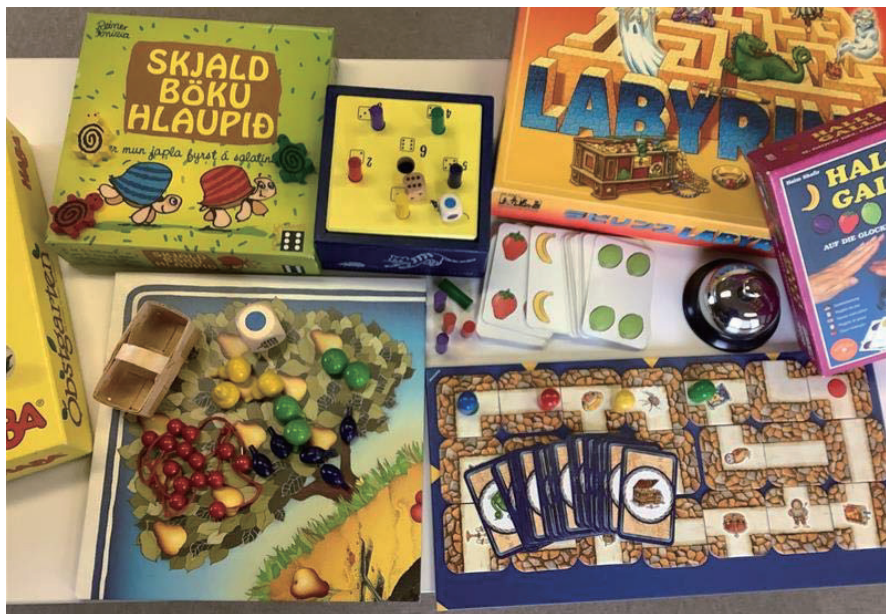

デジタルデトックスしよう!

みんなでわいわい ボードゲーム

スマホやタブレットの画面から顔をあげて、コミュニケーションをとろう。
脳トレにもなります。

※写真はイメージです

- 日時** 11月5日(日) 10:00~12:00
- 会場** 牧野区民センター 2F 和室 【住所】泉南市牧野1274
- 駐車場** なし
- 募集人数** 抽選10家族(全員で20人程度) **参加費** 無料
- 対象** 親子参加推奨。子どものみの参加は不可。
- 子どものお世話** あり(無料) ※申し込み時要予約
- 講師** 「子どもステーション ねがい星」スタッフ
- 持ち物** 飲み物
- 申込方法** 電話・インターネット